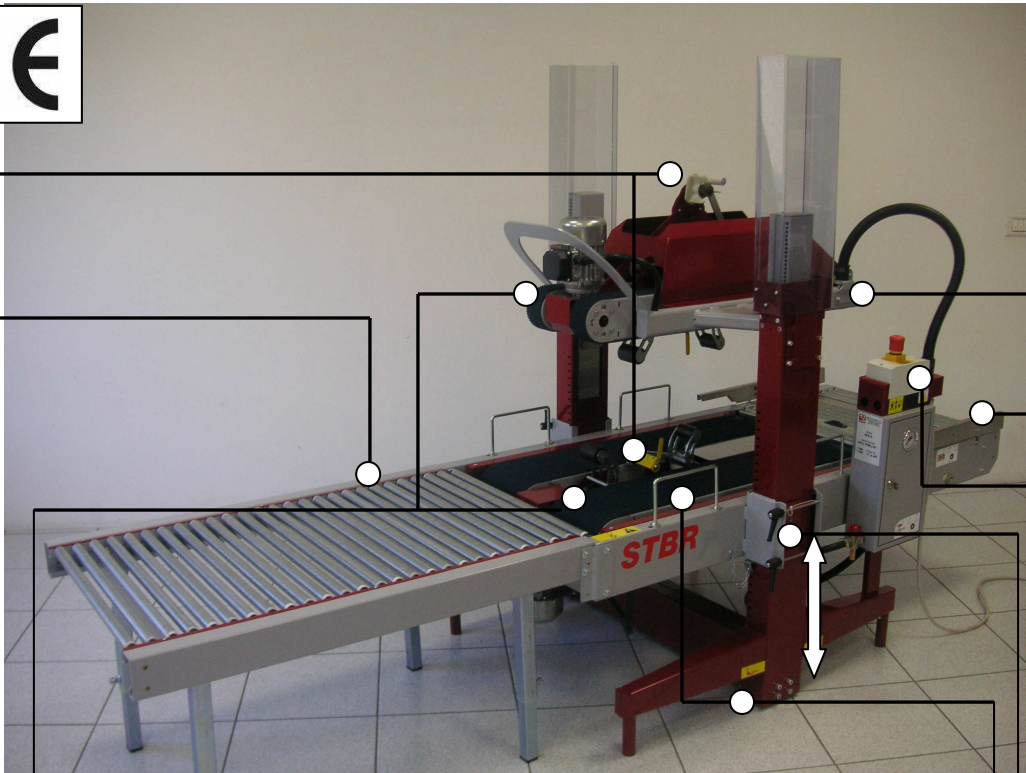

SIRTEC S.r.l.

Packaging innovation

Nastratrice Semi Automatica STBR

Nastratrice Semi Automatica STBR

La nastratrice semi automatica SIRTEC STBR è stata sviluppata con un sistema di auto-dimensionamento, così da poter chiudere in sequenza un'ampia varietà di scatole con trascinamento superiore e inferiore.

La SIRTEC STBR si regola automaticamente, così da chiudere piccole e grosse scatole consecutivamente durante il processo di imballaggio.

Diversi brevetti rendono questa macchina unica nel mercato.

Tempo è denaro: quindi velocità, semplicità e assenza di programmi di mantenimento senza senso, Vi assicurano la massima resa oraria ed insieme, minori costi.

SIRTEC S.r.l.

Packaging innovation

Caratteristiche della nastratrice semi automatica STBR

Macchina:

- Design solido e robusto;
- Trascinamento superiore ed inferiore per scatole leggere;
- Facile da installare e movimentare;
- Altezza di lavoro da 350 a 850mm;
- Pulsante di emergenza, rispetto normative CE
- Dimensionamento scatole automatico;

Unità Nastranti:

- Design e componenti avanzati;
- Caricamento del nastro facile e veloce;
- Unità Superiore ed Inferiore silenziose con dispositivo di centraggio del nastro;
- Frizione regolabile;
- Rulli pressatori per una perfetta aderenza sul fronte e sul finale della scatola;
- Protezione Lama;
- Larghezza 38/50 o 75 mm;
- Diametro mandrino 76 mm;
- Diametro massimo 360mm.